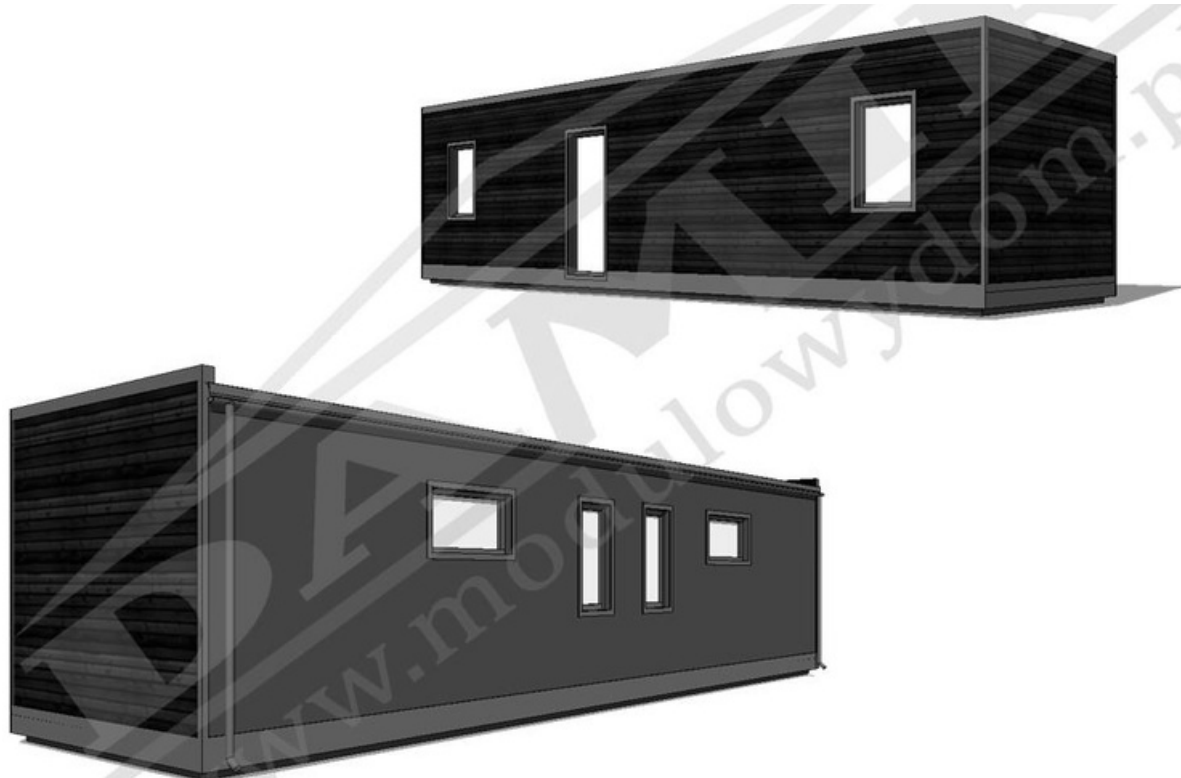

Skontaktuj się z nami:
+48 503 647 565

www.modulowym.pl