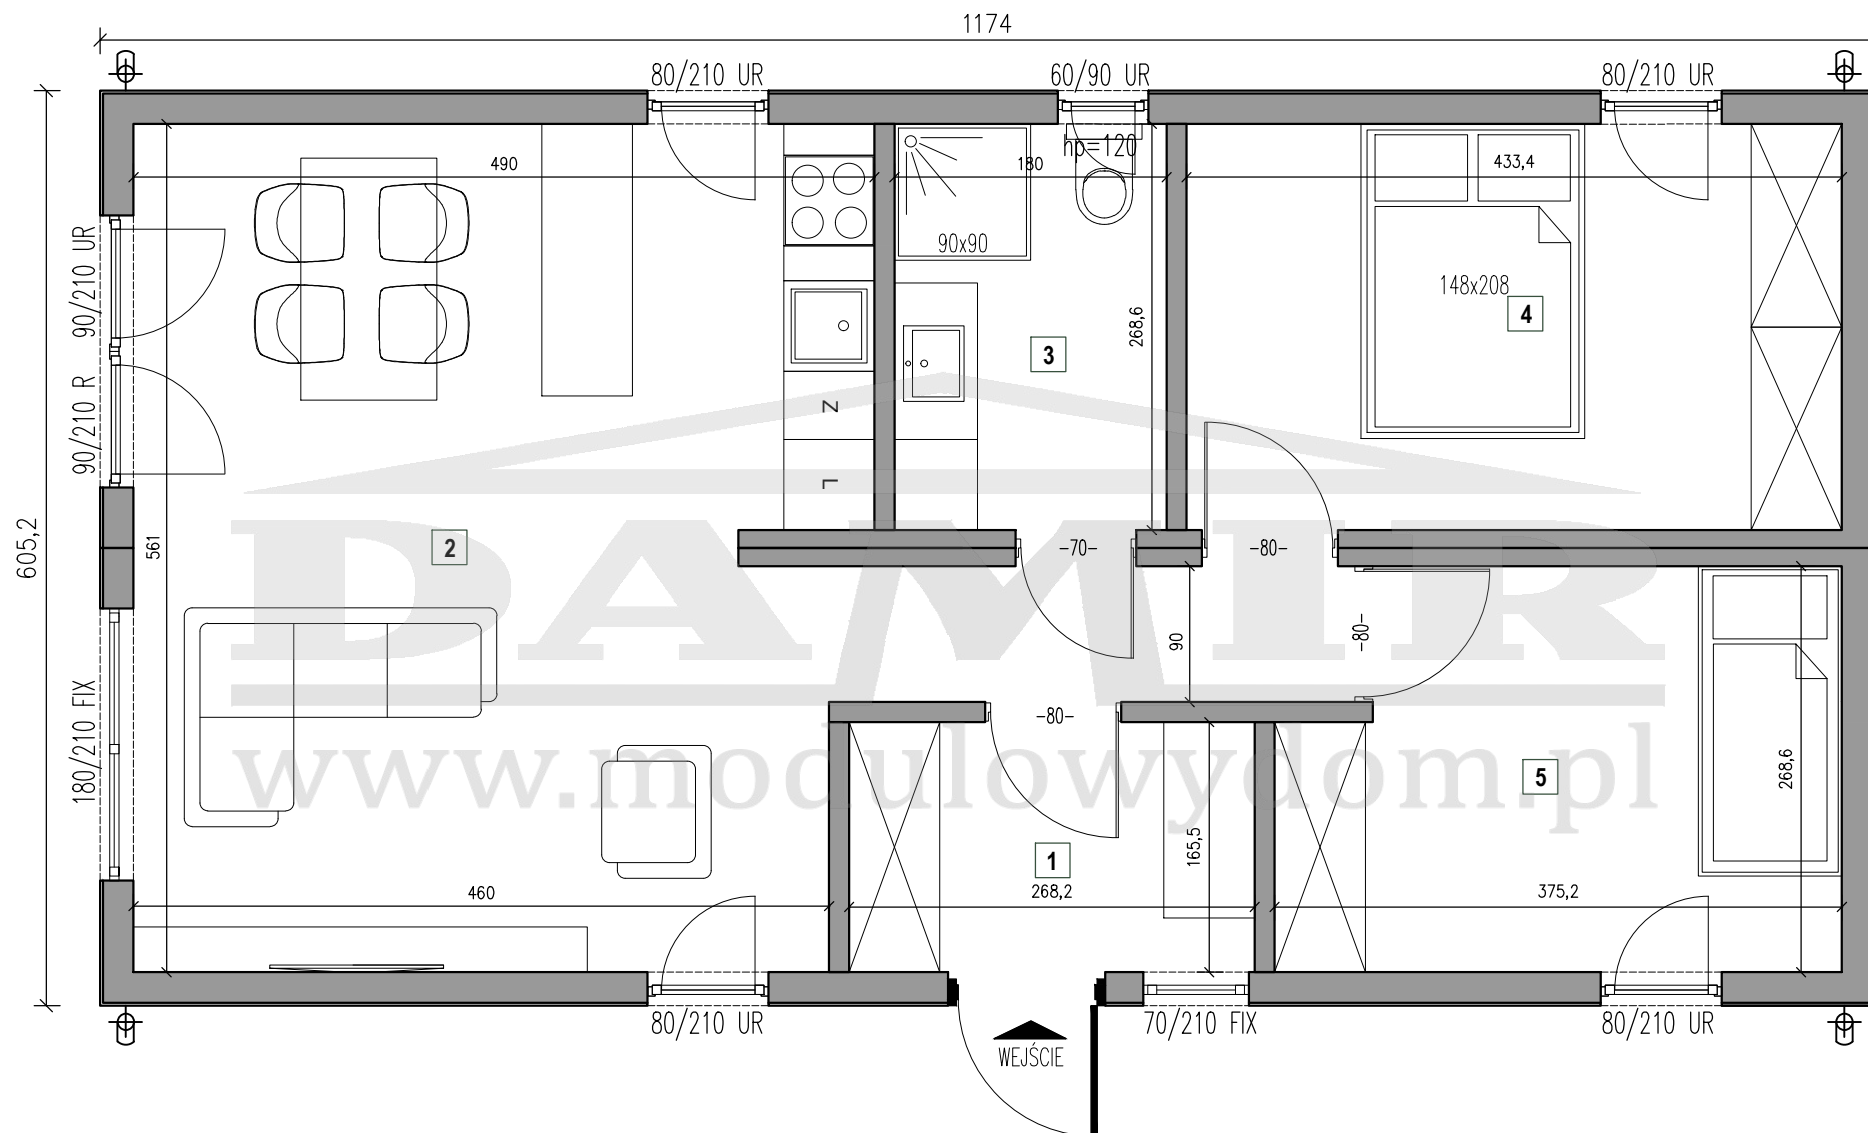

# DOPPIO

WARIANT: PREMIUM PLUS

POWIERZCHNIA ZABUDOWY:  
**71,05 m<sup>2</sup>**

POWIERZCHNIA UŻYTKOWA:  
**59,93 m<sup>2</sup>**

Nr.	Nazwa	Pow. użytkowa (m <sup>2</sup> )
1.	Hol	4,44 m <sup>2</sup>
2.	Salon z aneksem	29,60 m <sup>2</sup>
3.	Łazienka	4,84 m <sup>2</sup>
4.	Sypialnia	11,64 m <sup>2</sup>
5.	Sypialnia	9,41 m <sup>2</sup>