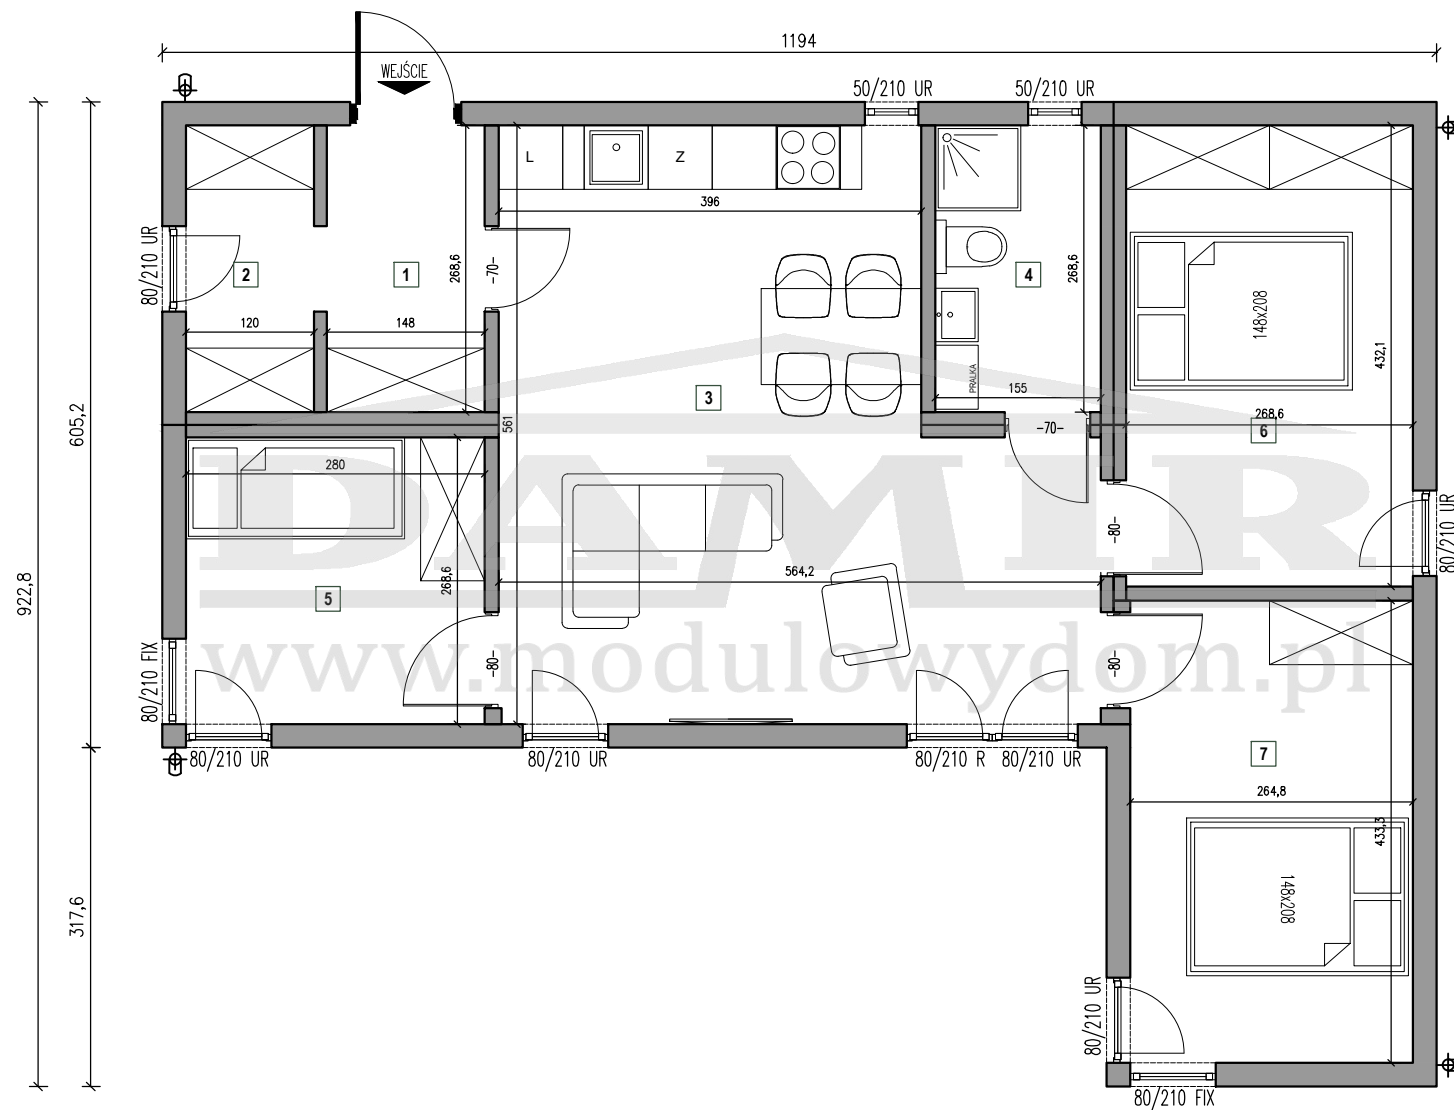

RESPIRO

WARIANT: PREMIUM PLUS

POWIERZCHNIA ZABUDOWY:
82,07 m²

POWIERZCHNIA UŻYTKOWA:
68,62 m²

Nr.	Nazwa	Pow. użytkowa (m ²)
1.	Wiatrołap	3,98 m ²
2.	Pom. gospodarcze	3,22 m ²
3.	Salon z aneksem	26,66 m ²
4.	Łazienka	4,16 m ²
5.	Sypialnia	7,52 m ²
6.	Sypialnia	11,61 m ²
7.	Sypialnia	11,47 m ²