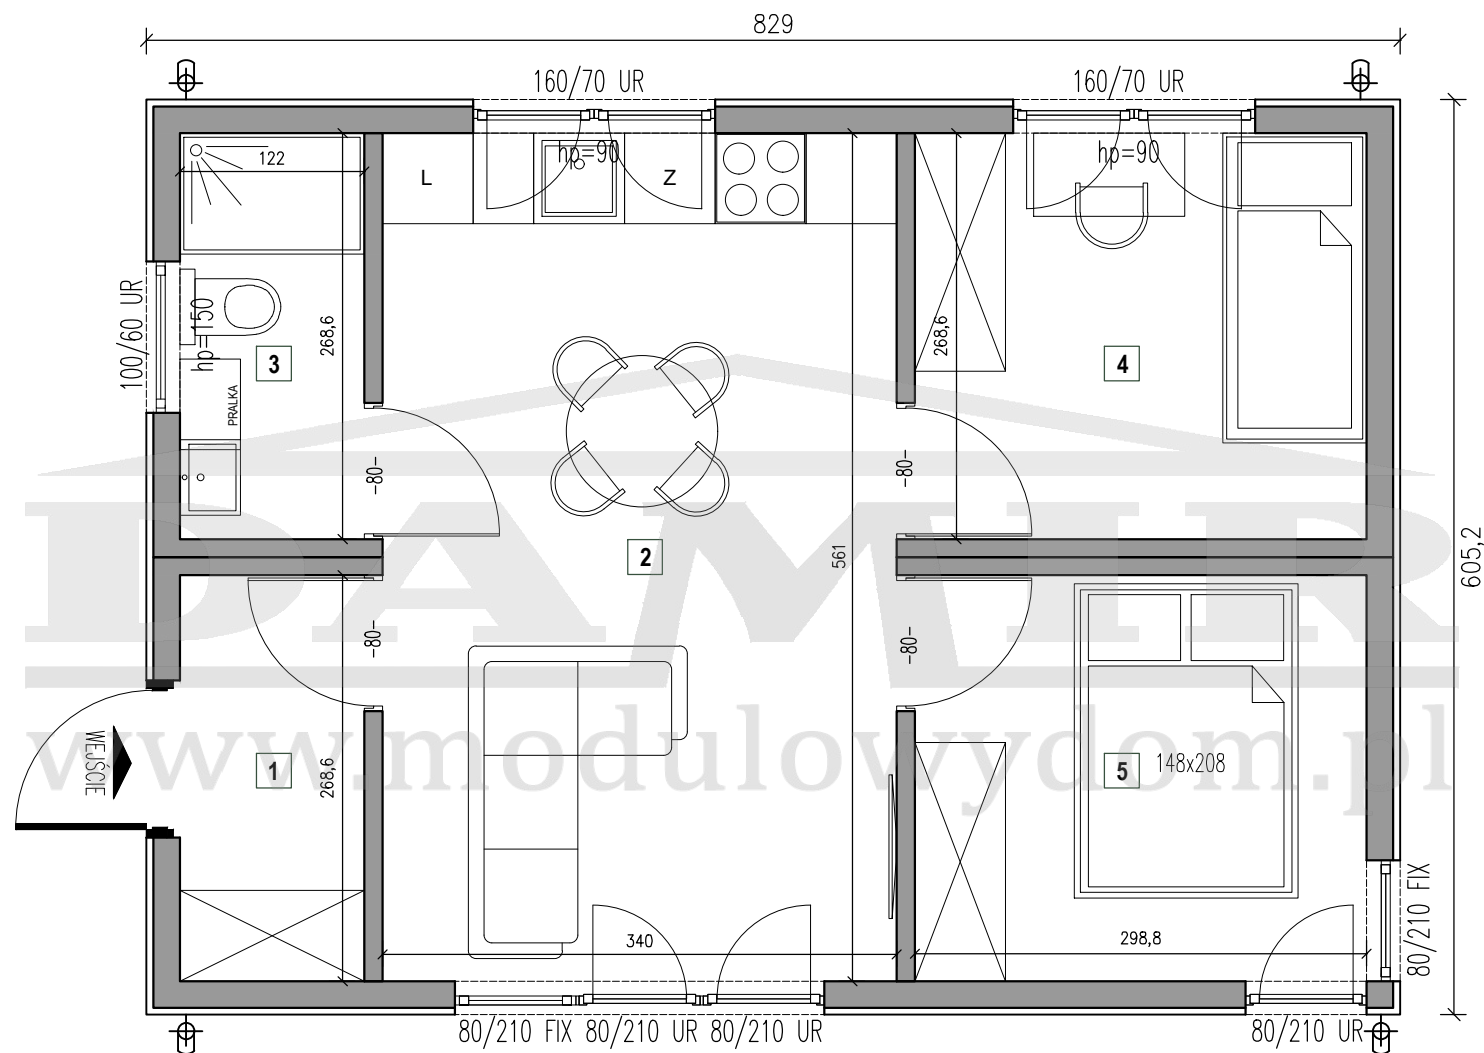

# COMODO

WARIANT: PREMIUM PLUS

POWIERZCHNIA ZABUDOWY:  
**50,17 m<sup>2</sup>**

POWIERZCHNIA UŻYTKOWA:  
**41,68 m<sup>2</sup>**

Nr.	Nazwa	Pow. użytkowa (m <sup>2</sup> )
1.	Wiatrołap	3,28 m <sup>2</sup>
2.	Salon z aneksem	19,08 m <sup>2</sup>
3.	Łazienka	3,28 m <sup>2</sup>
4.	Sypialnia	8,02 m <sup>2</sup>
5.	Sypialnia	8,02 m <sup>2</sup>