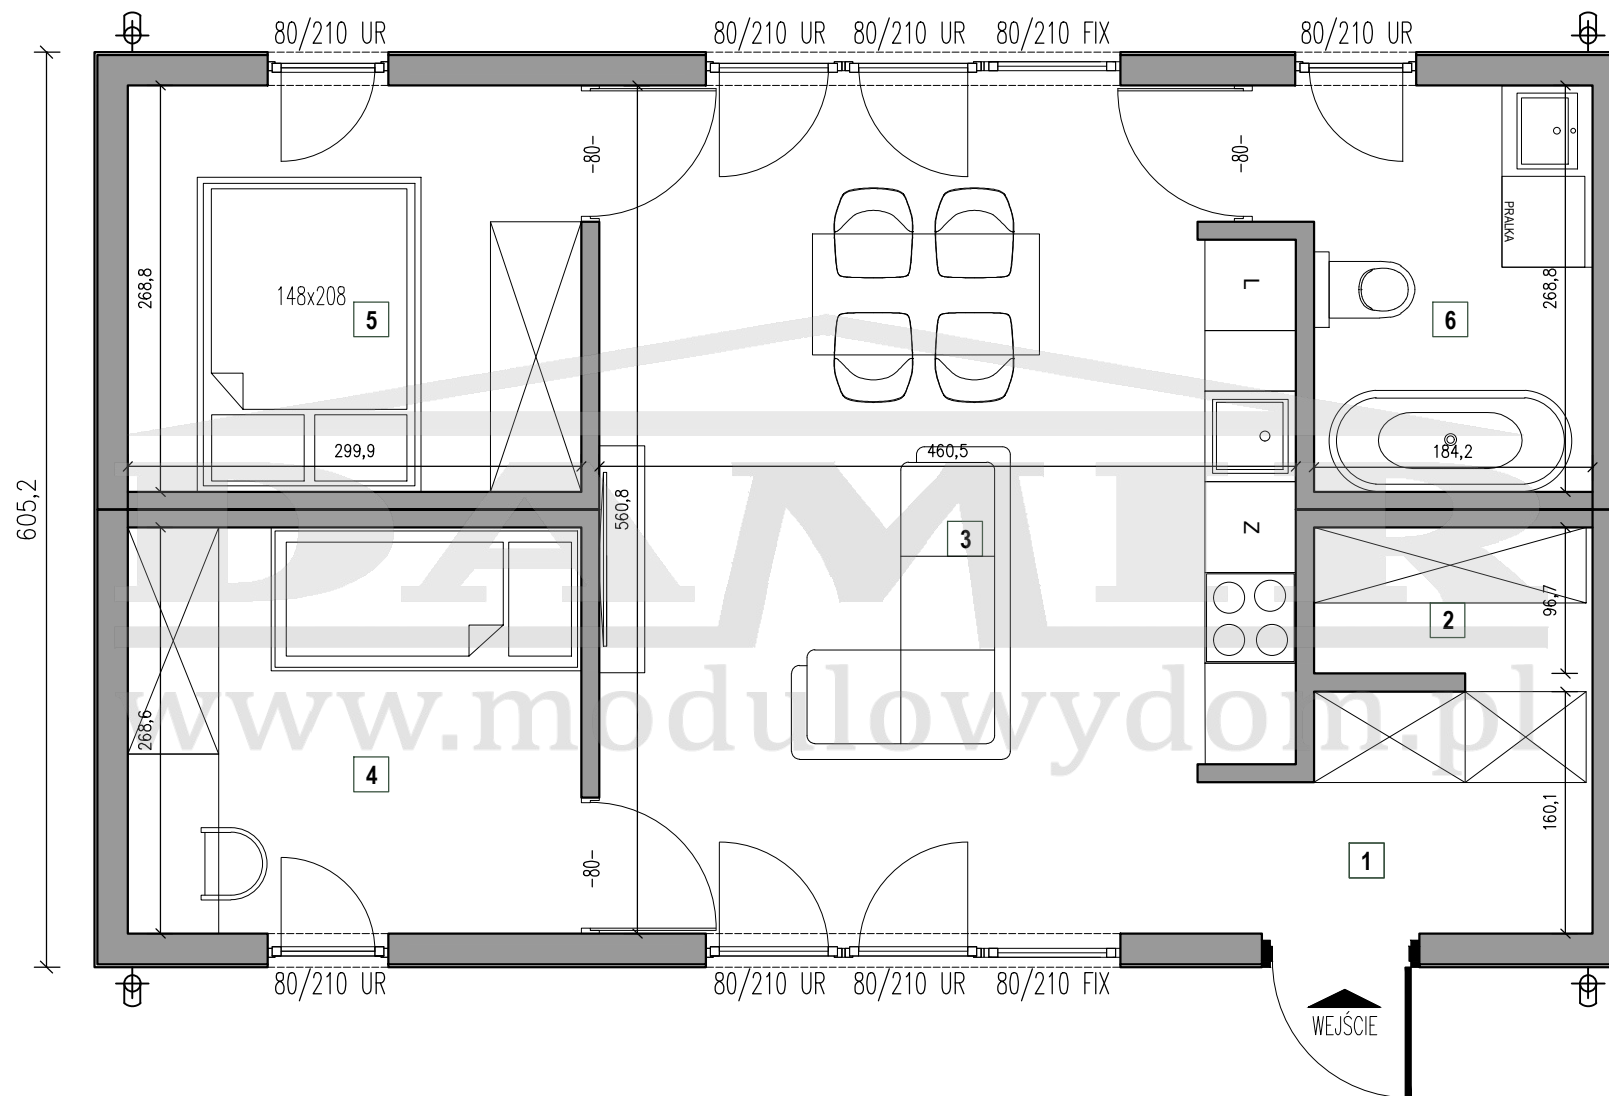

MADERA

WARIANT: PREMIUM PLUS

POWIERZCHNIA ZABUDOWY:
61,29 m²

POWIERZCHNIA UŻYTKOWA:
51,59 m²

Nr.	Nazwa	Pow. użytkowa (m ²)
1.	Hol	3,48 m ²
2.	Pom. gospodarcze	1,78 m ²
3.	Salon z aneksem	24,90 m ²
4.	Sypialnia	8,06 m ²
5.	Sypialnia	8,06 m ²
6.	Łazienka	5,31 m ²