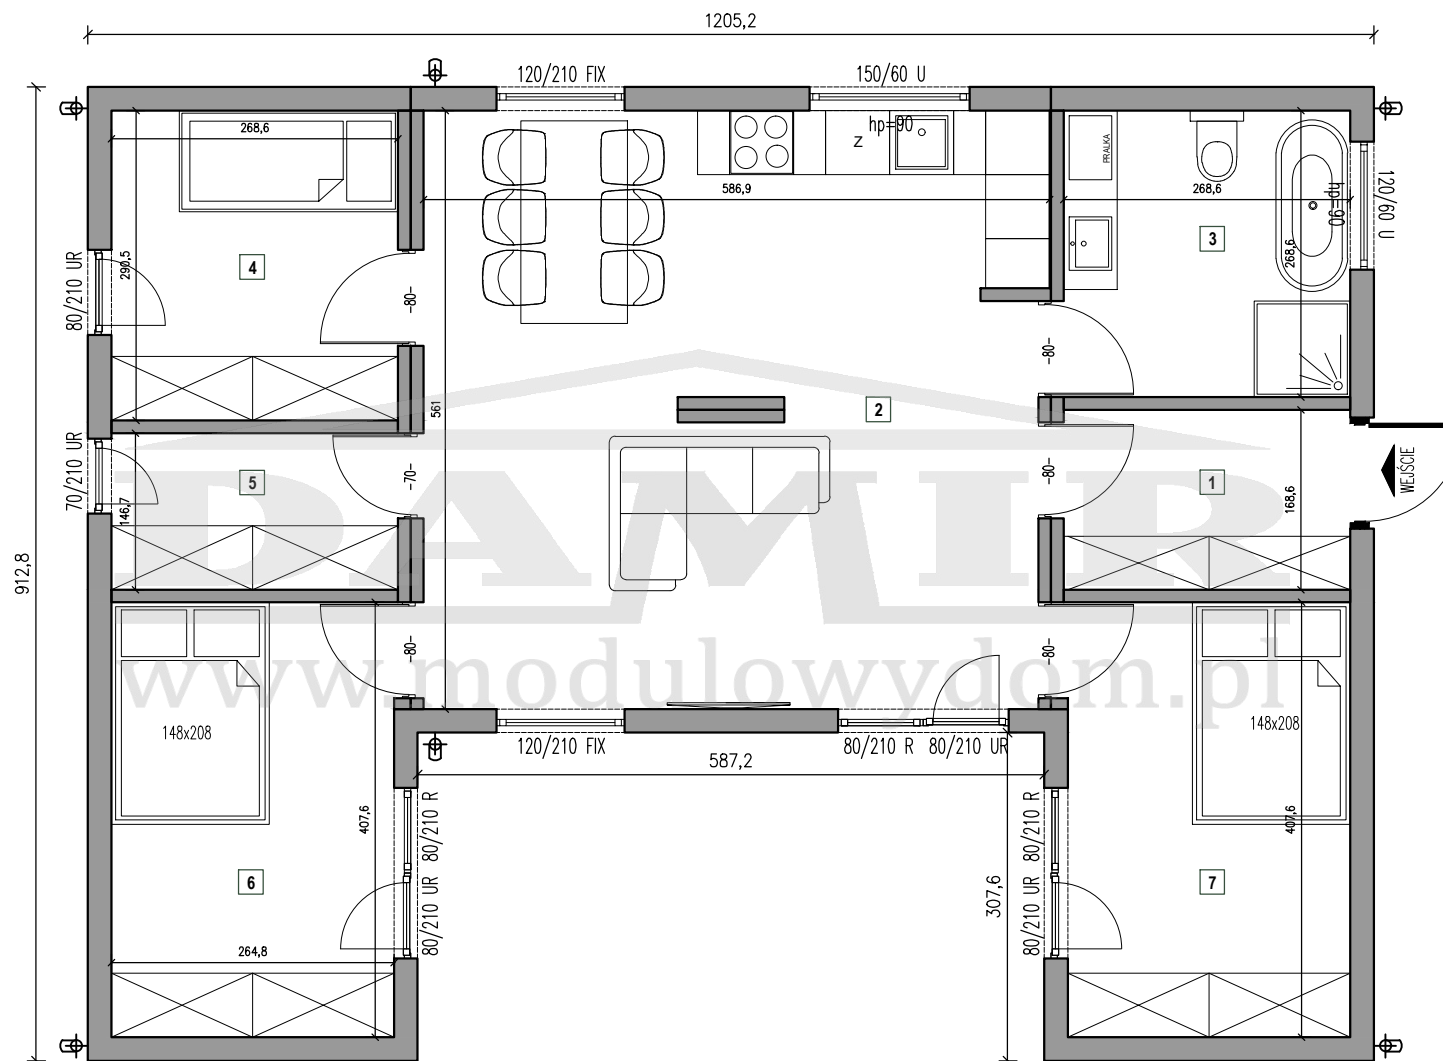

PATIO

WARIANT: PREMIUM PLUS

POWIERZCHNIA ZABUDOWY:
91,95 m²

POWIERZCHNIA UŻYTKOWA:
75,13 m²

Nr.	Nazwa	Pow. użytkowa (m ²)
1.	Wiatrolap	4,53 m ²
2.	Salon z aneksem	30,06 m ²
3.	Łazienka	7,21 m ²
4.	Pokój	7,81 m ²
5.	Pom. gospodarcze	3,94 m ²
6.	Sypialnia	10,79 m ²
7.	Sypialnia	10,79 m ²