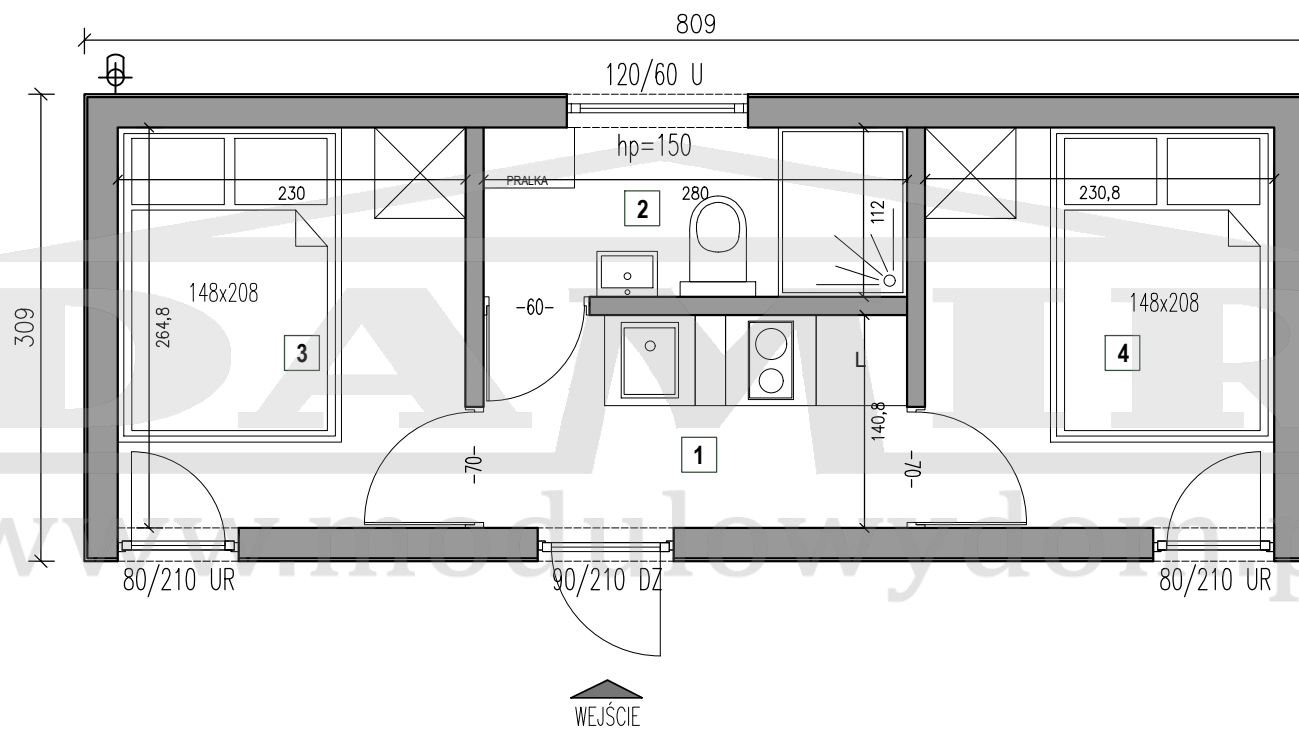

# RAPIDO

WARIANT: PREMIUM PLUS

POWIERZCHNIA ZABUDOWY:  
**24,99 m<sup>2</sup>**

POWIERZCHNIA UŻYTKOWA:  
**19,28 m<sup>2</sup>**

Nr.	Nazwa	Pow. użytkowa (m <sup>2</sup> )
1.	Hol z aneksem	3,94 m <sup>2</sup>
2.	Łazienka	3,14 m <sup>2</sup>
3.	Sypialnia	6,09 m <sup>2</sup>
4.	Sypialnia	6,11 m <sup>2</sup>