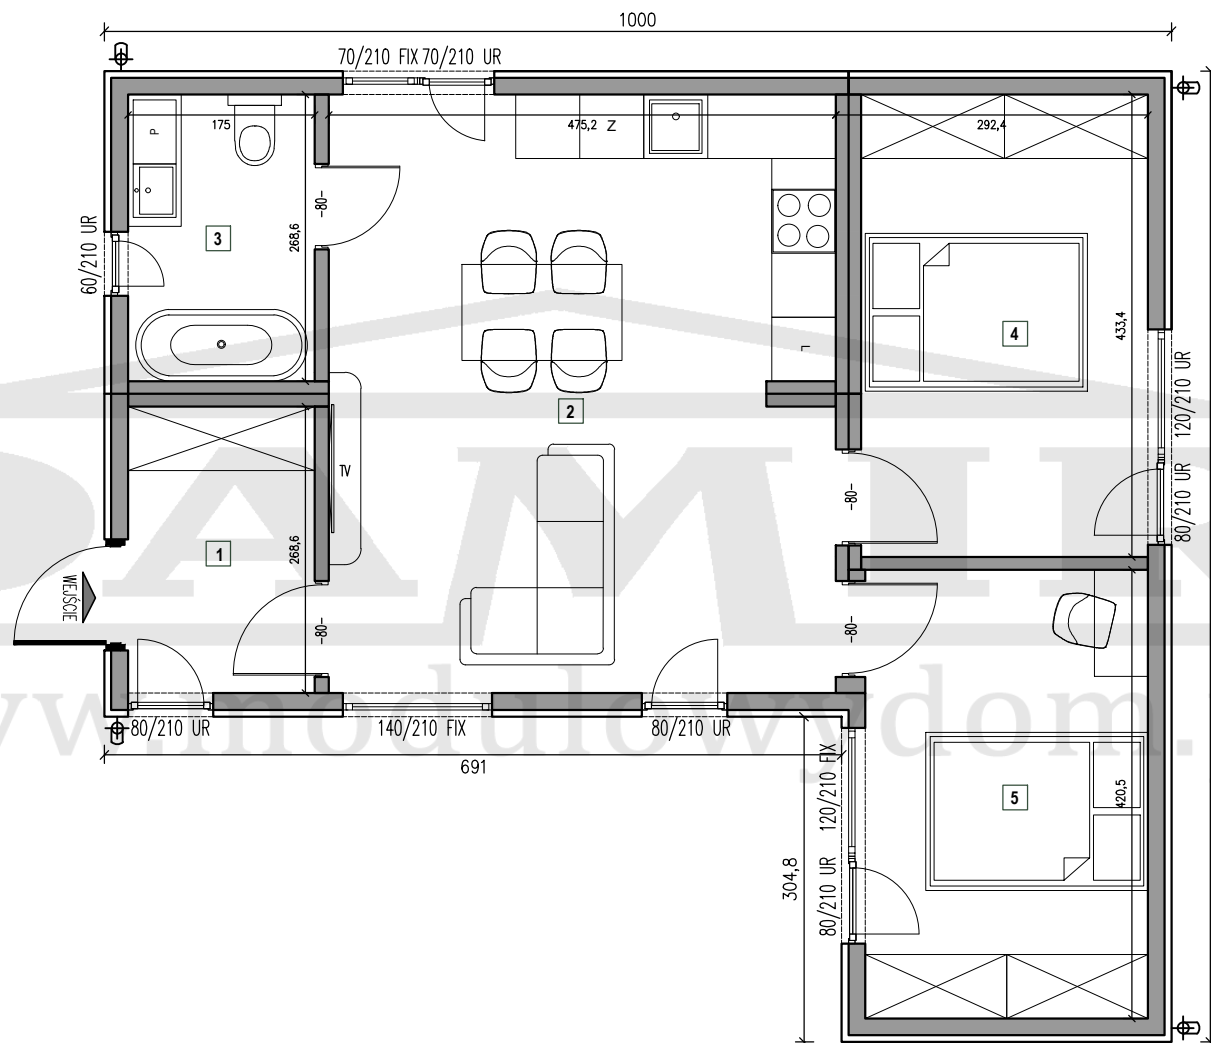

RESPIRO

POWIERZCHNIA ZABUDOWY:
69,94 m²

POWIERZCHNIA UŻYTKOWA:
58,5 m²

Nr.	Nazwa	Pow. użytkowa (m ²)
1.	Wiatrołap	4,70 m ²
2.	Salon z aneksem	26,50 m ²
3.	Łazienka	4,70 m ²
4.	Sypialnia	11,47 m ²
5.	Sypialnia	11,13 m ²