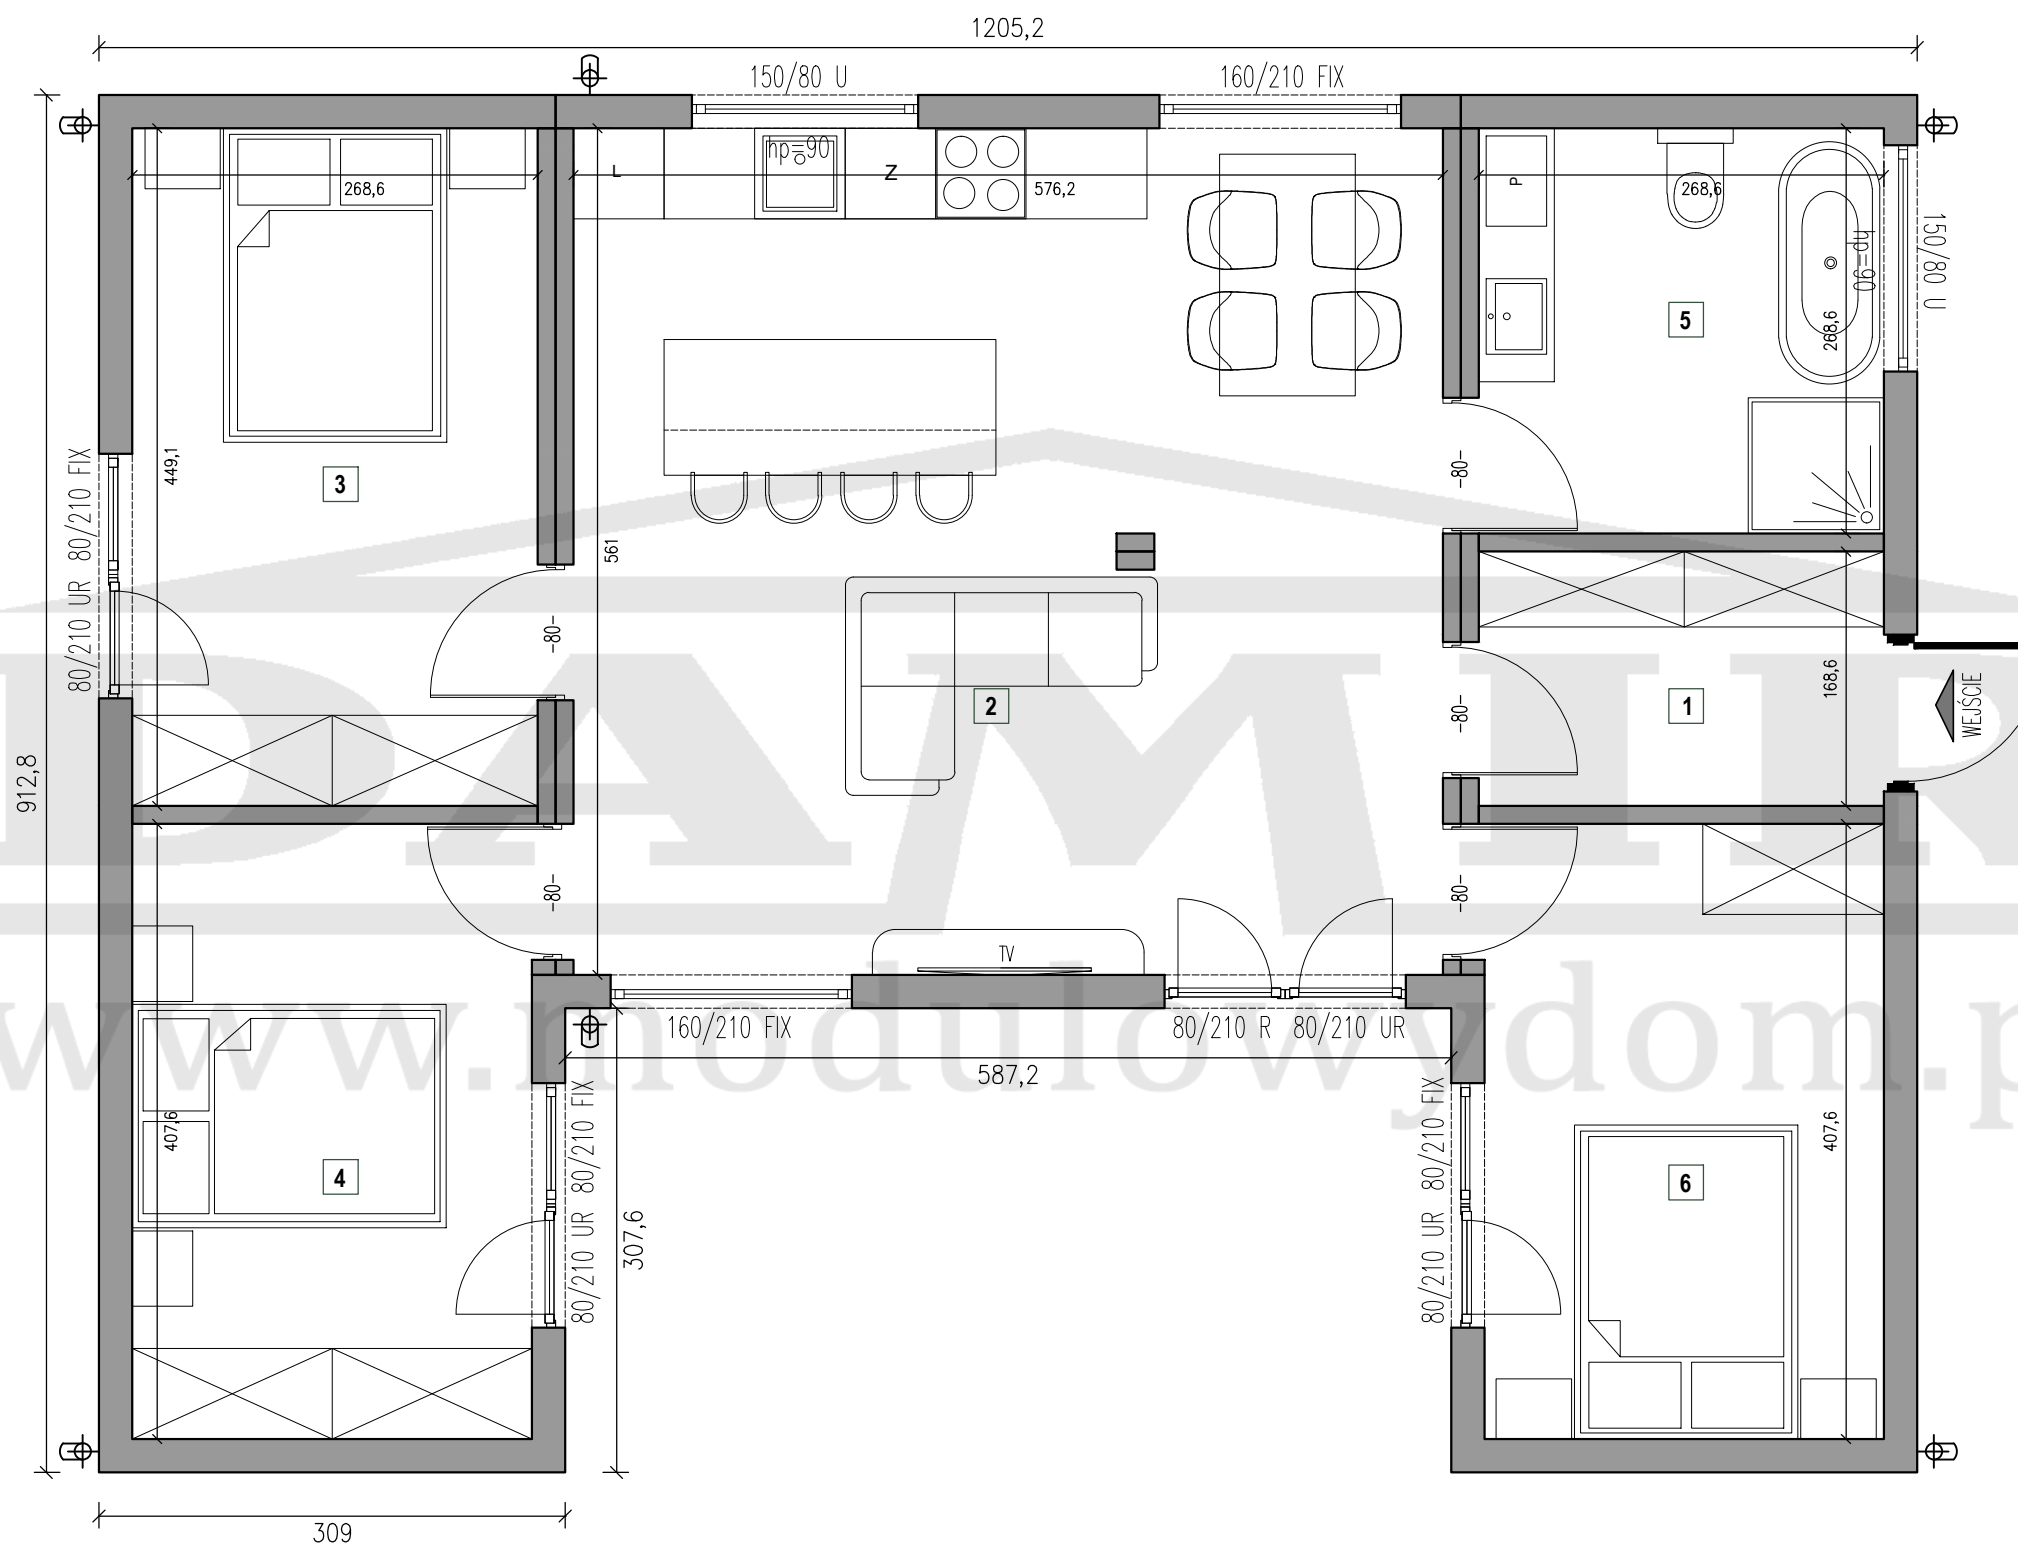

PATIO

POWIERZCHNIA ZABUDOWY:
91,95 m²

POWIERZCHNIA UŻYTKOWA:
77,65 m²

Nr.	Nazwa	Pow. użytkowa (m ²)
1.	Wiatrołap	4,53 m ²
2.	Salon z aneksem	32,26 m ²
3.	Pokój	12,06 m ²
4.	Pokój	10,79 m ²
5.	Łazienka	7,22 m ²
6.	Sypialnia	10,79 m ²