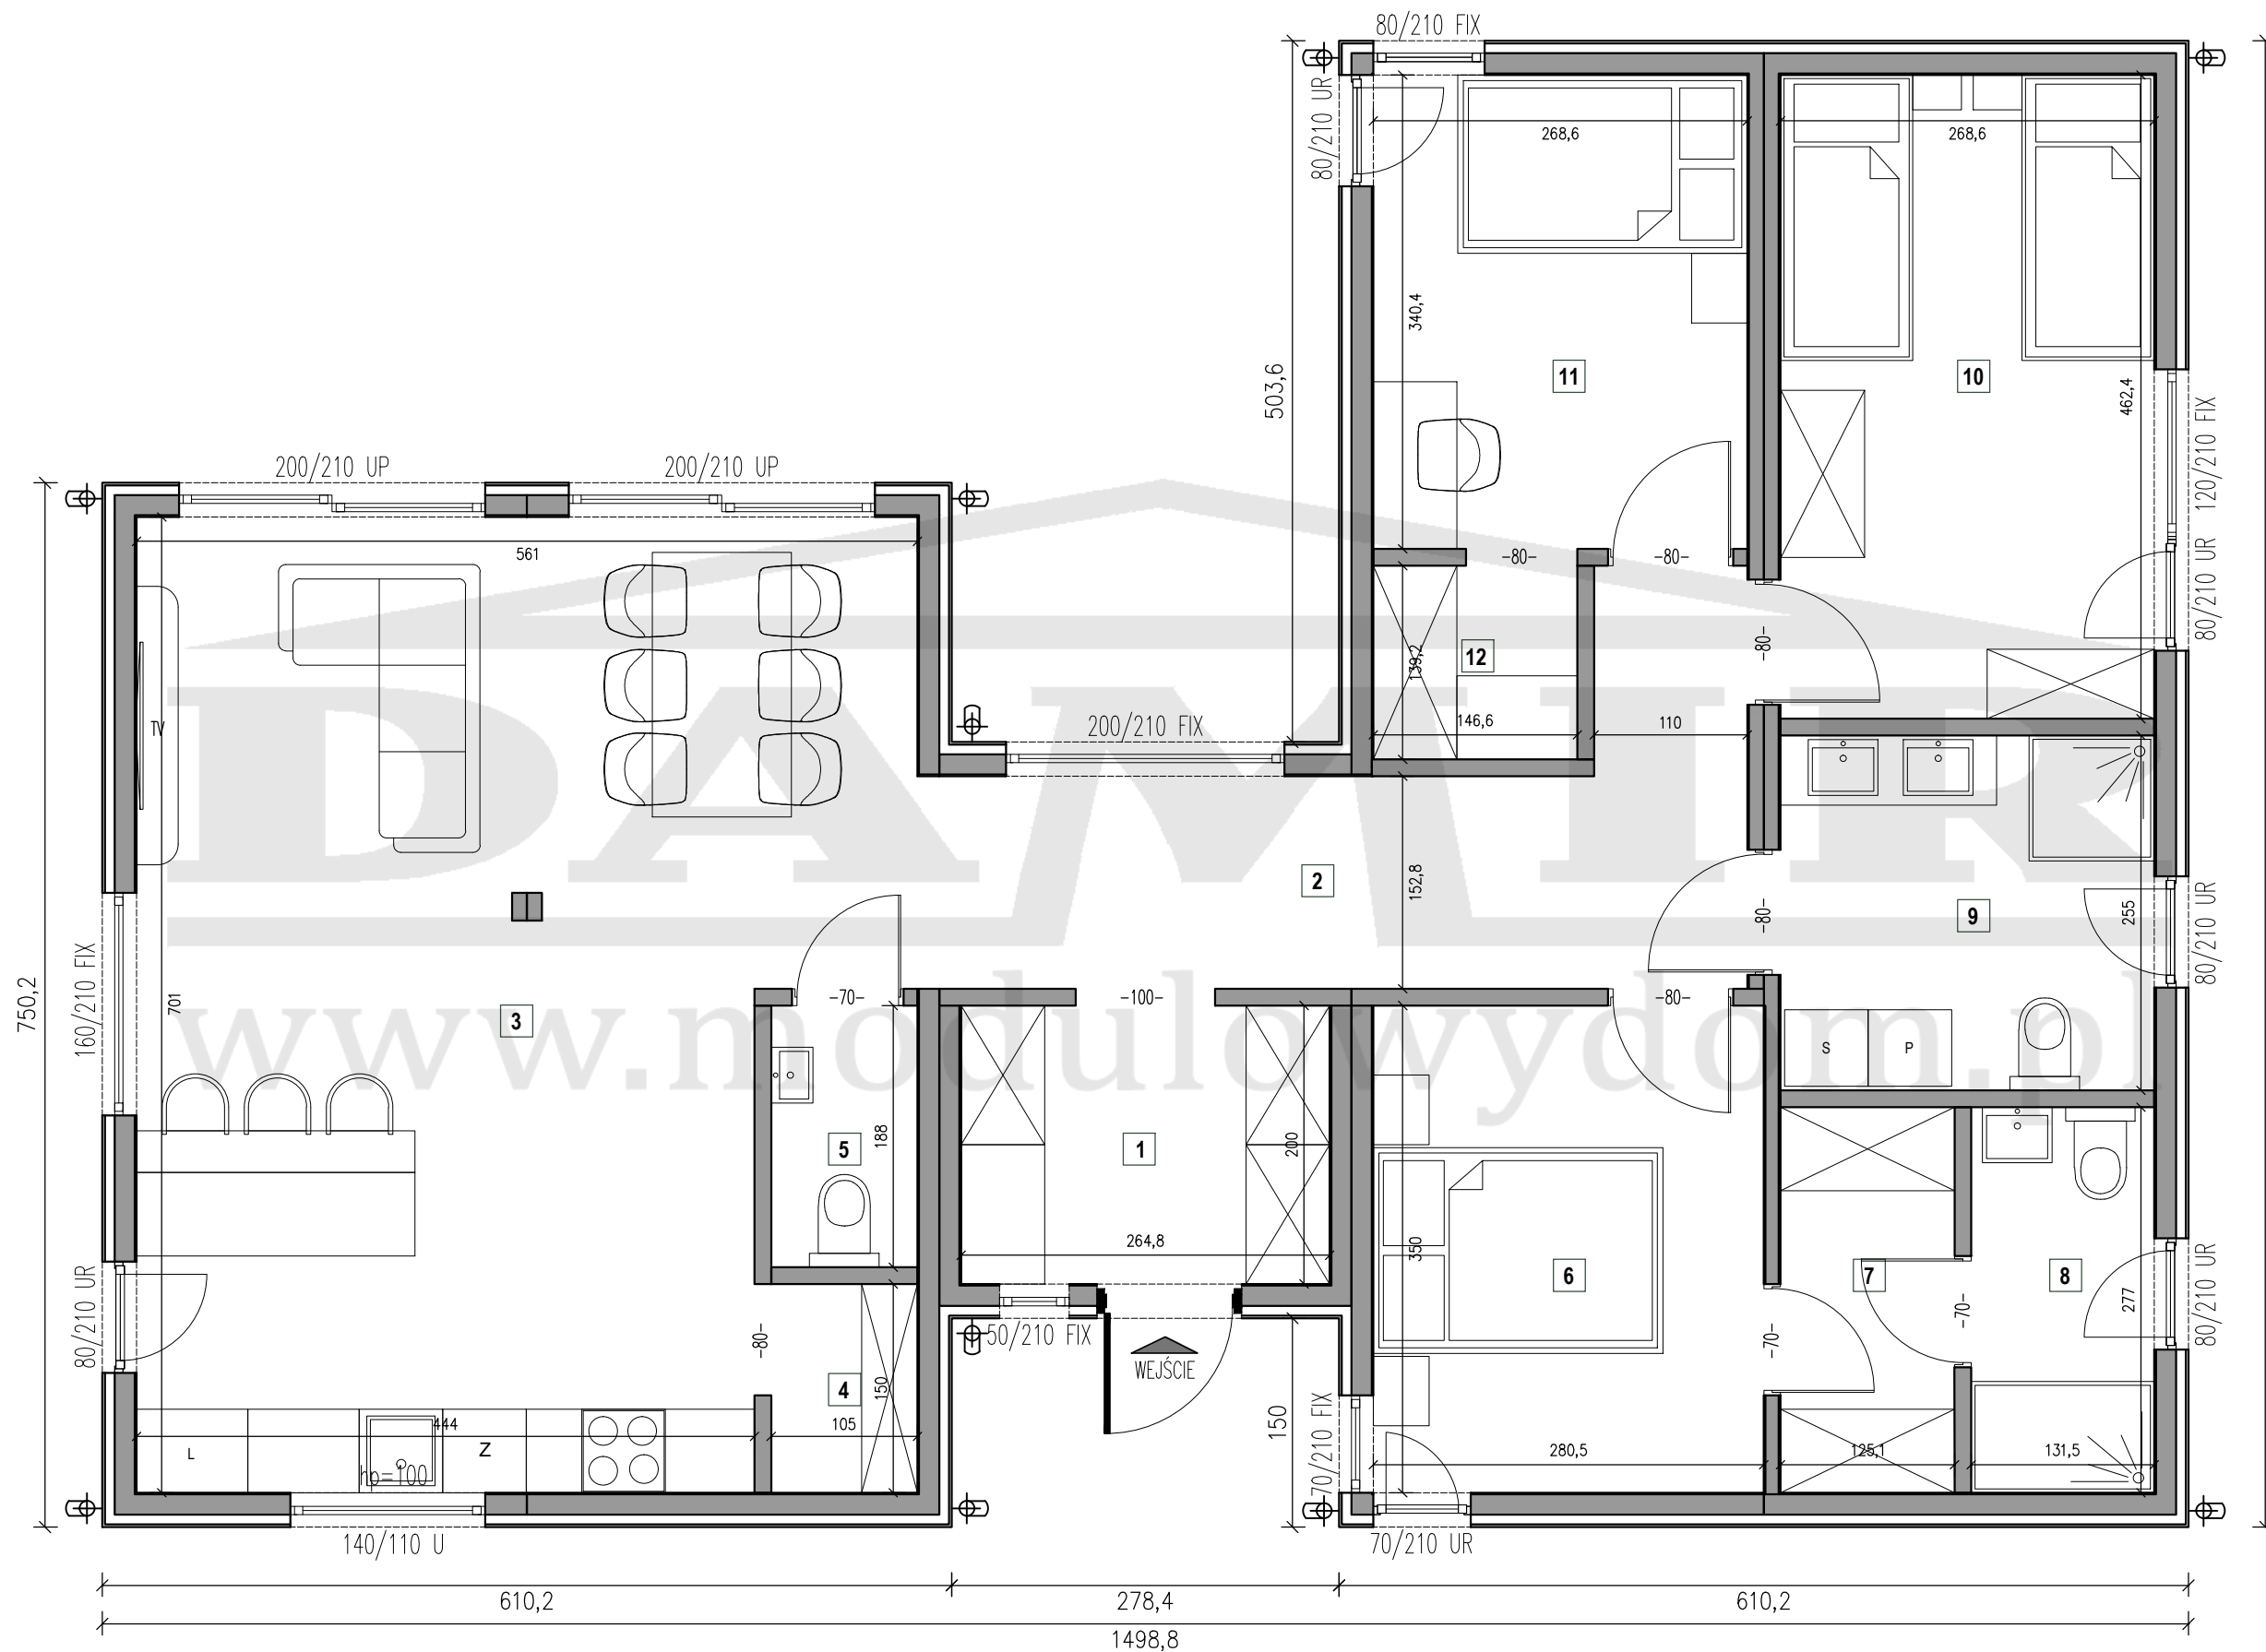

MODERNO

POWIERZCHNIA ZABUDOWY:
122,45 m²

POWIERZCHNIA UŻYTKOWA:
102,09 m²

Nr.	Nazwa	Pow. użytkowa (m ²)
1.	Wiatrołap	5,30 m ²
2.	Komunikacja	10,77 m ²
3.	Salon z kuchnią	35,05 m ²
4.	Spizarnia	1,58 m ²
5.	WC	1,97 m ²
6.	Sypialnia	9,82 m ²
7.	Garderoba	3,47 m ²
8.	Łazienka	3,64 m ²
9.	Łazienka	6,85 m ²
10.	Pokój	12,42 m ²
11.	Pokój	9,18 m ²
12.	Garderoba	2,04 m ²