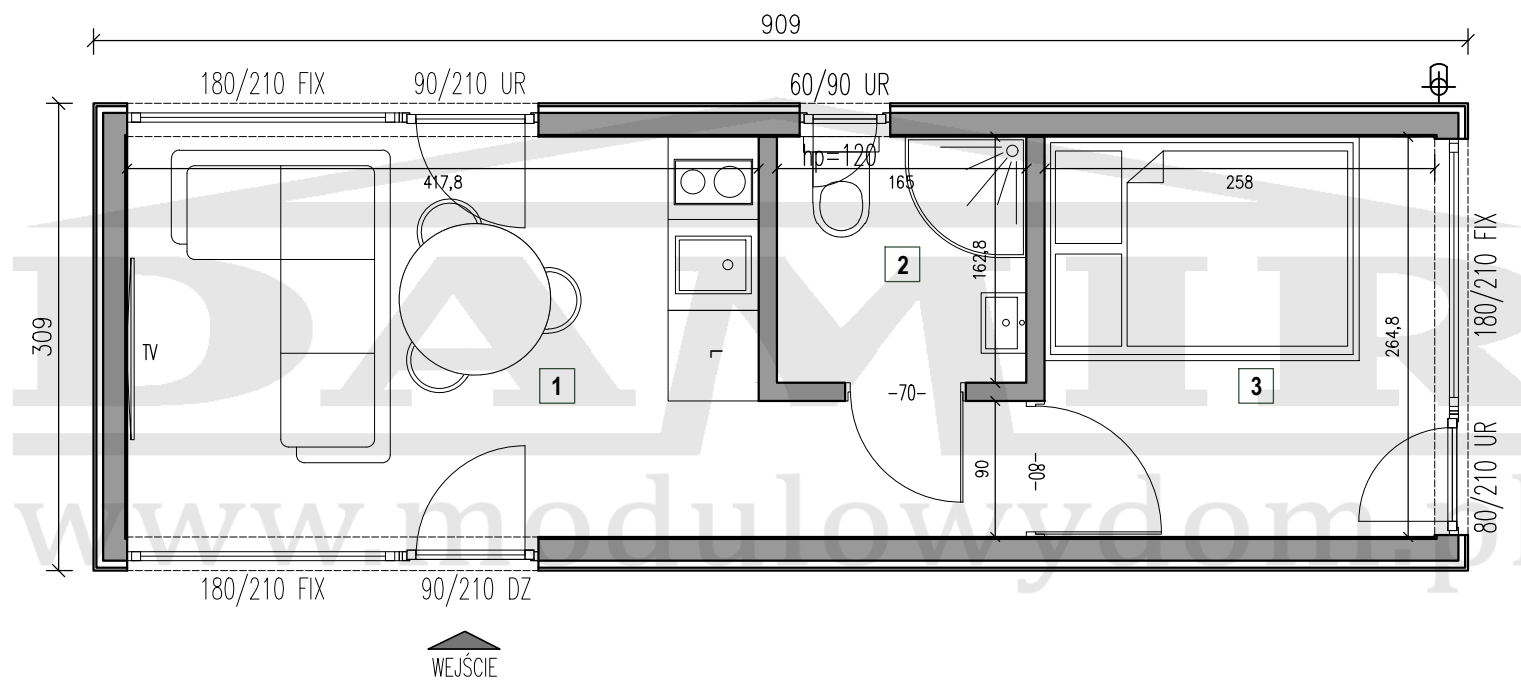

FAVORITO

POWIERZCHNIA ZABUDOWY:
28,08 m²

POWIERZCHNIA UŻYTKOWA:
22,18 m²

Nr.	Nazwa	Pow. użytkowa (m ²)
1.	Salon z aneksem	12,66 m ²
2.	Łazienka	2,69 m ²
3.	Sypialnia	6,83 m ²