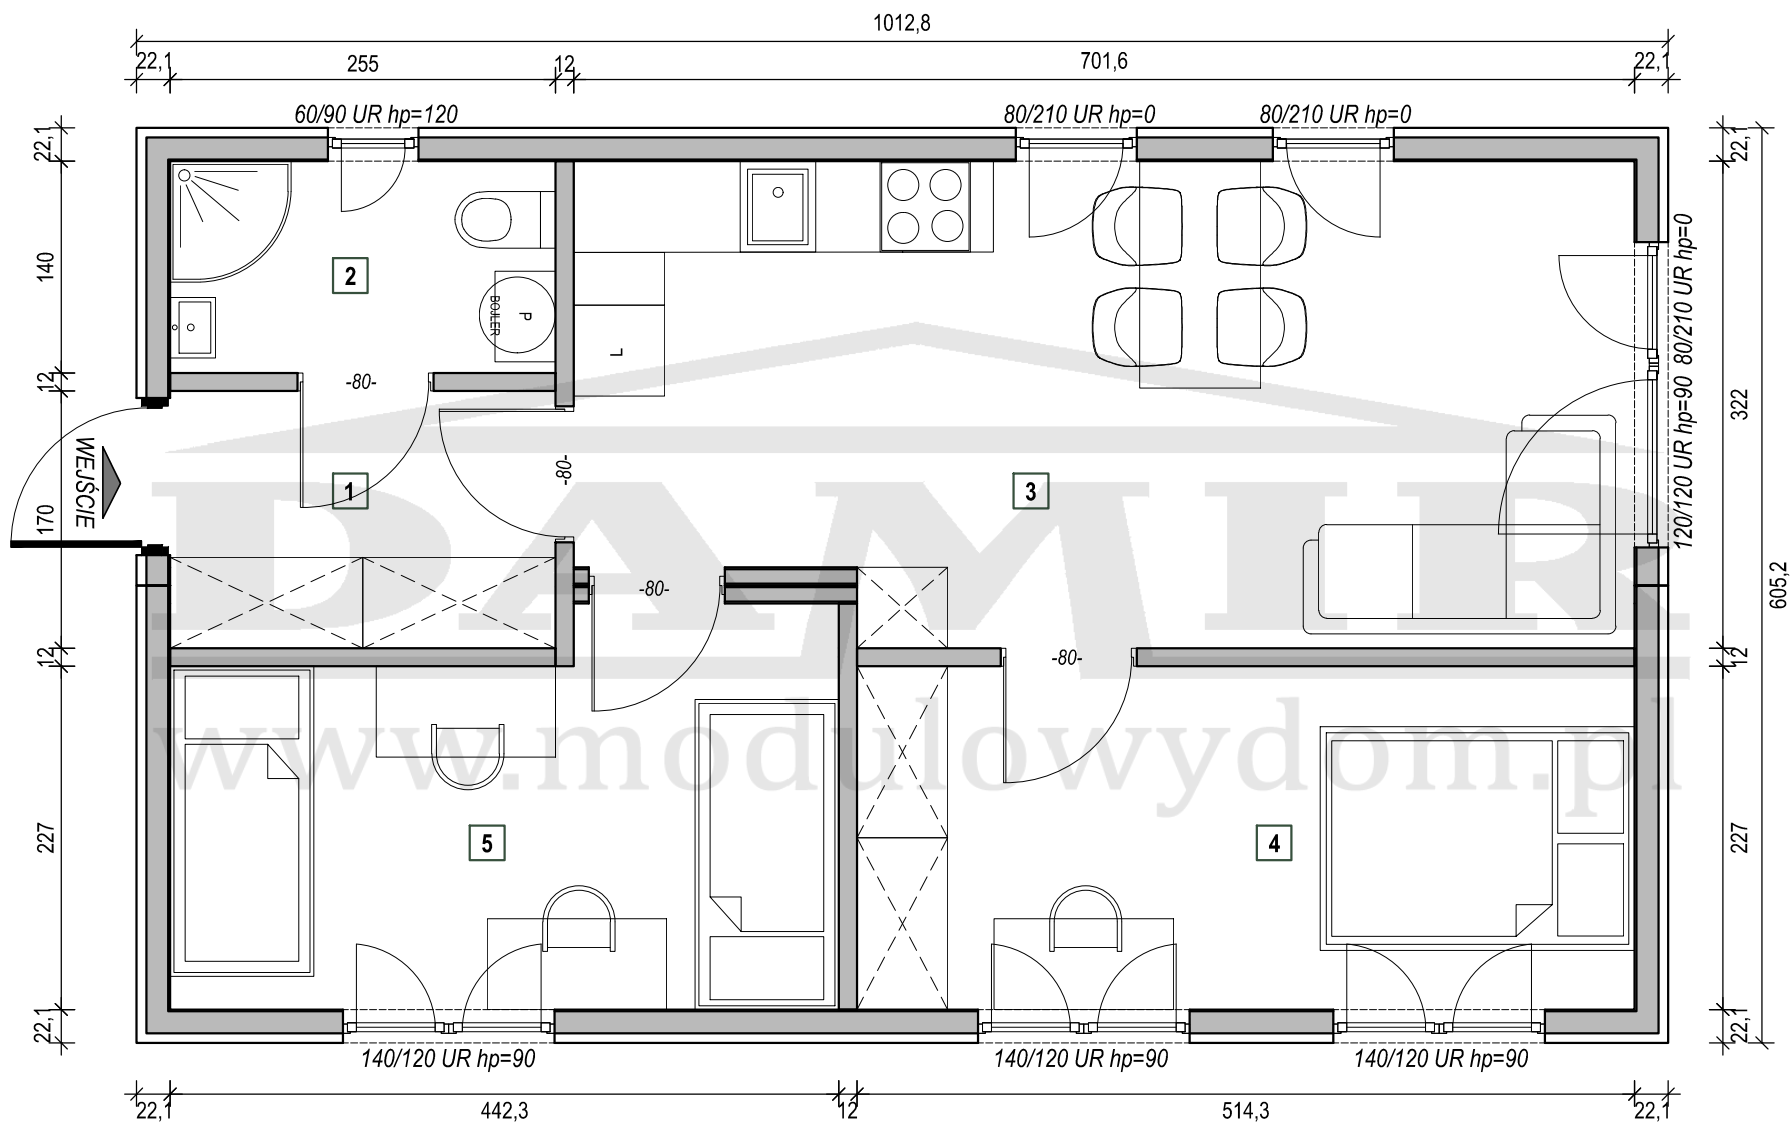

MADERA

WARIANT D-01

*dostępny również w odbiciu lustrzanym

POWIERZCHNIA ZABUDOWY:
61,29 m²

POWIERZCHNIA UŻYTKOWA:
51,92 m²

KĄT NACHYLENIA DACHU:
45°

Nr.	Nazwa	Pow. użytkowa (m ²)
1.	Wiatrolap	4,33 m ²
2.	Łazienka	3,57 m ²
3.	Salon z aneksem	21,59 m ²
4.	Sypialnia	11,67 m ²
5.	Pokój	10,76 m ²